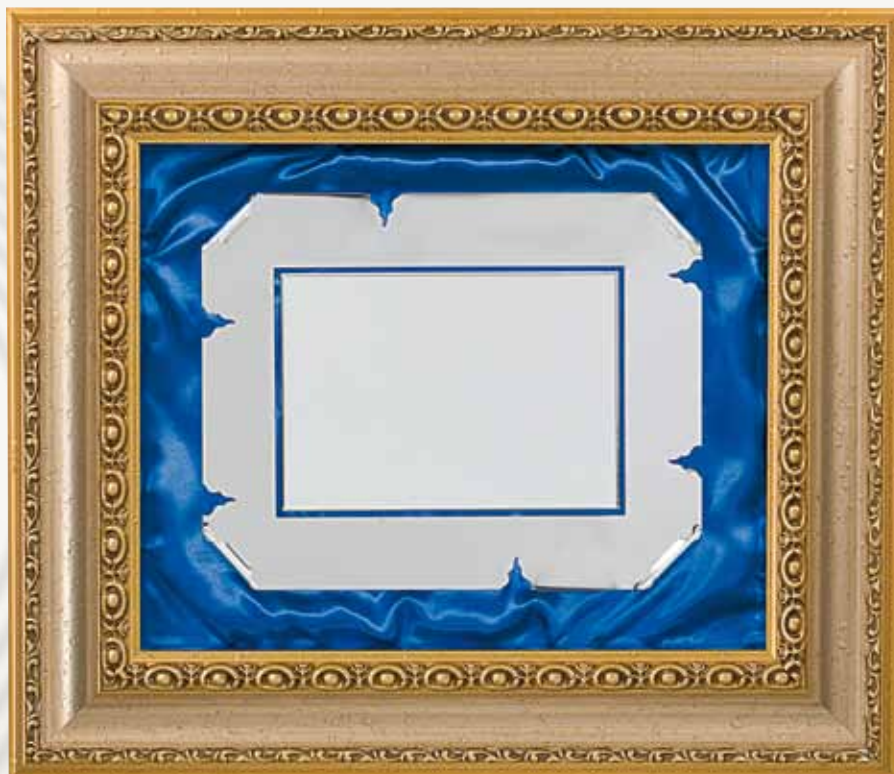

*Art. 88230
astuccio cm 29 x 23 + targa alluminio cm 21,5 x 15,5*

Art. 88194
cornice in legno / wood frame
cm 45 x 39 + targa alluminio cm 25 x 20

Art. T/88196
solo cornice / single frame

- A - cm 45 x 39
- B - cm 41 x 36
- C - cm 38 x 33
- D - cm 35 x 30