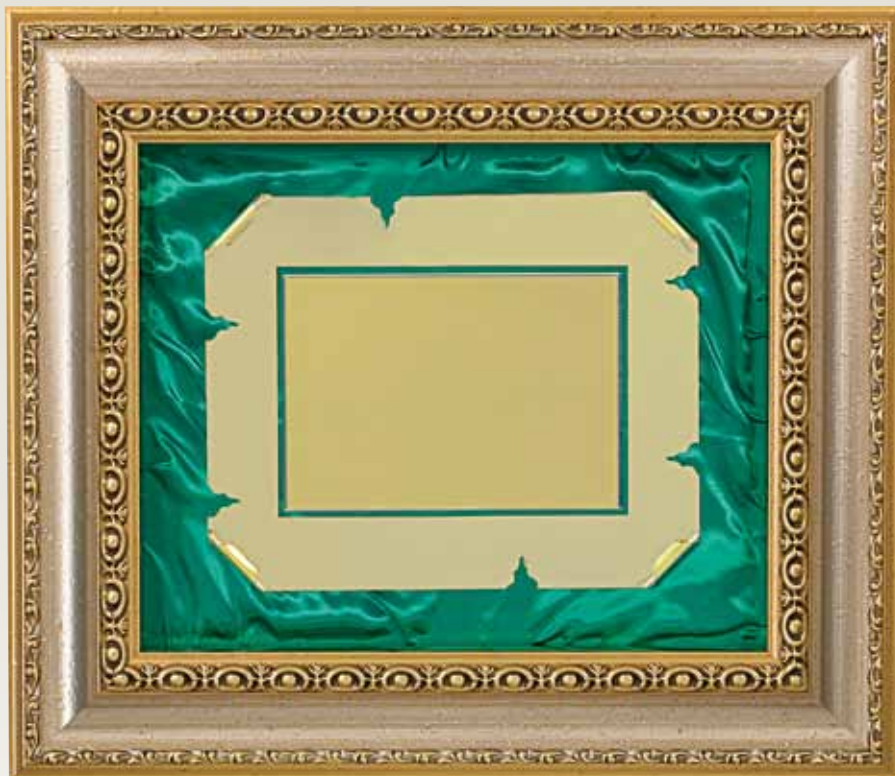

*Art. 88230
astuccio cm 29 x 23 + targa alluminio cm 21,5 x 15,5*

Art. 88194
cornice in legno / wood frame
cm 45 x 39 + targa alluminio cm 25 x 20

Art. T/88196
solo cornice / single frame

- A - cm 45 x 39
- B - cm 41 x 36
- C - cm 38 x 33
- D - cm 35 x 30