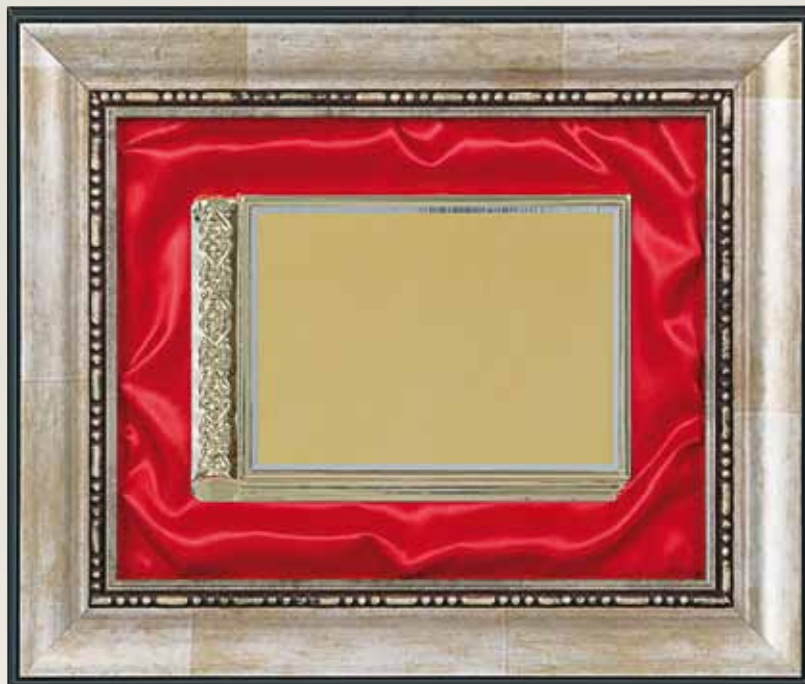

Art. 88203
cornice in legno / wood frame
cm 40 x 34 + targa alluminio cm 21,5 x 15,5

Art. T/88204
solo cornice / single frame

A - cm 43 x 37
B - cm 39 x 34
C - cm 36 x 31
D - cm 33 x 28